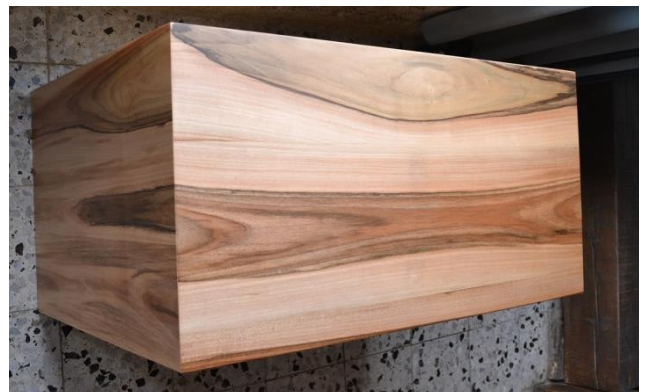

### CARACTERISTIQUES:

1 Porte avec encoches, 1 niche avec tablette

Noyer de France massif

**Longueur:** 0.90m

**Largeur:** 0.45m

**Hauteur:** 0.65m

**Finition:** Naturelle