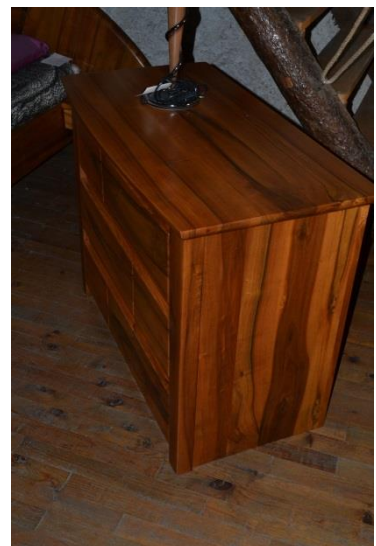

CHAMBRE

75

3300€

COMMODE LOUISIANNE

CARACTERISTIQUES:

3 Tiroirs sur glissieres
Noyer de France massif

Longueur: 1.07m
Largeur: 0.57m
Hauteur: 0.85m
Finition: Teintée ou Naturelle