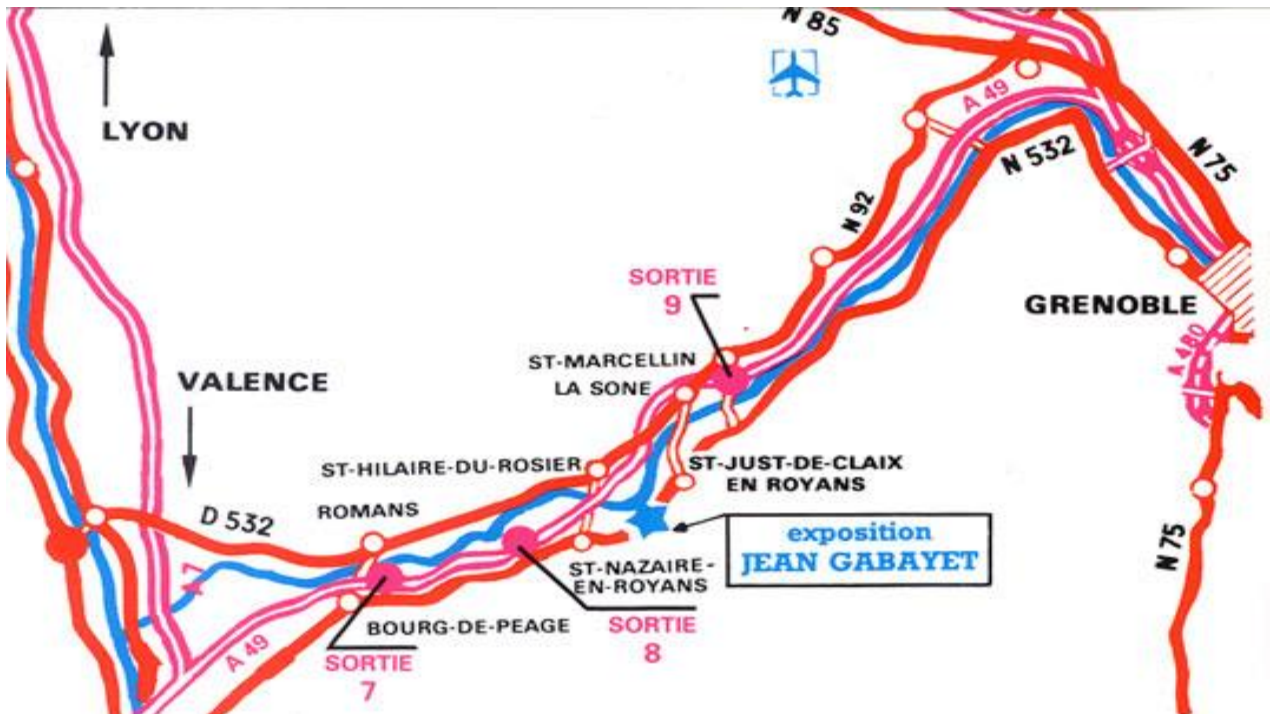

Sortir de l'A49 à la sortie n° 8 La Baume d'Hostun, en arrivant de Valence. Passer Saint-Nazaire-en Royans direction Grenoble. Dans l'autre sens, en venant de Grenoble, prendre la sortie 9 Saint-Marcellin. Passer Saint-Romans et Saint Just de Claix. Gare locale la plus proche Saint-Hilaire du Rosier 5 km